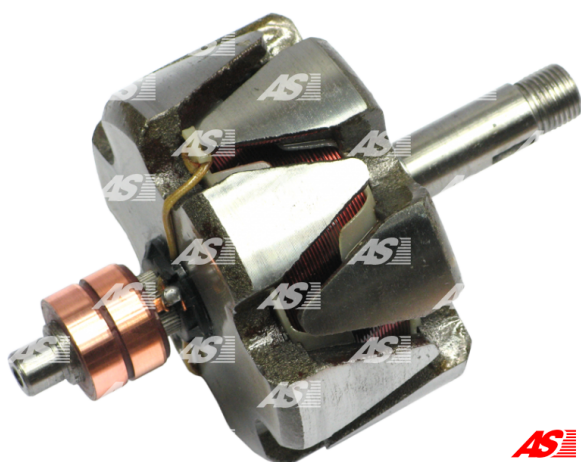

## Data

index AS	AR0030
Category	Rotores de alternadores
Producer	AS-PL
Reemplazo para	Bosch

## rasgos del producto

Tensión [ V ]	12
Intensidad [ A ]	110
D.E. [ mm ]	103.00
Shaft D. [ mm ]	17
Shaft L. [ mm ]	160.00
L.2 [ mm ]	51.00
Thread [ mm ]	M16x1.5
Poles [ qty ]	12
Thread	Prawy
Slip Ring	ASL9048
Bearing	No

## Número de referencia (15)

Número	Producer
1124035094	BOSCH
1124035107	BOSCH
1124035117	BOSCH
1124035118	BOSCH
1124035198	BOSCH
1124035199	BOSCH
1124035208	BOSCH
1124035209	BOSCH
1124035231	BOSCH
137067	CARGO
138833	CARGO
A/690	ORME
A/696	ORME
1116437	POWERMAX
WRT69718	WOODAUTO