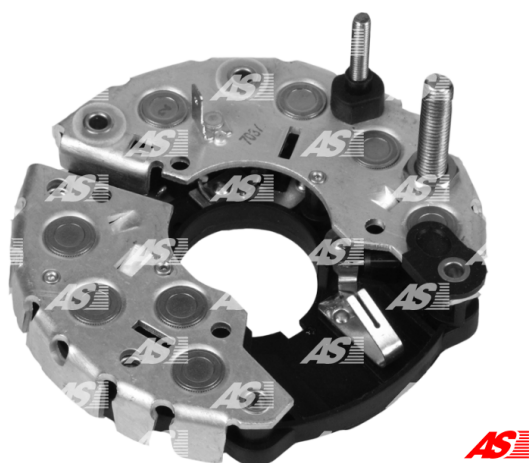

Data

index AS	ARC0021
Category	Rectificadores
Producer	AS-PL
Reemplazo para	Bosch

rasgos del producto

D.I. [mm]	41.80
D.E. [mm]	122.90
Diodes [szt]	8
Diode Amp. [A]	35
Source	△
B+ [mm]	31.80
B+thread [mm]	M8X1.25
D+ [mm]	21.70
D+thread [mm]	M5x0.8
Mounting dist. [mm]	65

Número de referencia (18)

Número	Producer
1127320705	BOSCH
1127320715	BOSCH
1127320723	BOSCH
1127320728	BOSCH
1127320732	BOSCH
1127320739	BOSCH
1127320749	BOSCH
233778	CARGO
CQ1080576	CQ
CQ1080631	CQ
CQ2030631	CQ
139164	HUCO
RB-54H	MOBILETRON
1115499	POWERMAX
81115499	POWERMAX
REC-237	UNIPOINT
IBR354	WAI / TRANSPO
RTF39739	WOODAUTO

Aplicaciones

Alternators, Starters & Parts

ARC0021

AS-PL

Número de referencia	Producer
A0111	AS-PL

BOSCH

Número de referencia	Producer
0120427988	BOSCH
0120468017	BOSCH
0120468018	BOSCH
0120468019	BOSCH
0120468020	BOSCH
0120468022	BOSCH
0120468024	BOSCH
0120468025	BOSCH
0120468026	BOSCH
0120468027	BOSCH
0120468029	BOSCH
0120468044	BOSCH
0120468052	BOSCH
0120468056	BOSCH
0120468068	BOSCH
0120468069	BOSCH
0120468070	BOSCH
0120468079	BOSCH
0120468101	BOSCH
0120468106	BOSCH
0120468108	BOSCH
0120468109	BOSCH
0120468112	BOSCH
0120468121	BOSCH
0120468123	BOSCH
0120468125	BOSCH
0120468126	BOSCH
0120468141	BOSCH
0120469002	BOSCH
0120469003	BOSCH
0120469011	BOSCH
0120469012	BOSCH
0120469016	BOSCH
0120469017	BOSCH
0120469588	BOSCH
0120469589	BOSCH
0120469590	BOSCH
0120469591	BOSCH
0120469617	BOSCH
0120469618	BOSCH
0120469619	BOSCH
0120469641	BOSCH
0120469642	BOSCH
0120469648	BOSCH
0120469649	BOSCH
0120469667	BOSCH
0120469676	BOSCH
0120469677	BOSCH