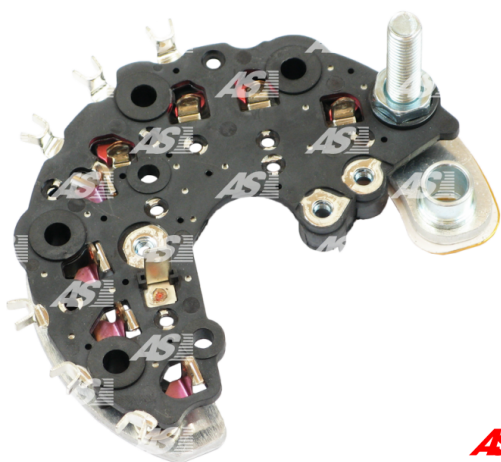

## Data

index AS	ARC3101
Category	Rectificadores
Producer	AS-PL
Reemplazo para	Valeo

## rasgos del producto

D.E. [ mm ]	108.30
Diodes [ szt ]	8
B+ [ mm ]	26.40
B+thread [ mm ]	M8X1.25

## Número de referencia (14)

Número	Producer
138303	CARGO
2241638	DELCO
215909	ERA
PRP213	GHIBAUDI
1.6710.1	IKA
AEV8303	KRAUF
RP-23	MOBILETRON
1110753	POWERMAX
81110753	POWERMAX
593174	VALEO
593306	VALEO
593329	VALEO
IPR850	WAI / TRANSPO
RTF40137	WOODAUTO

### AS-PL

Número de referencia	Producer
A3028	AS-PL
A3065	AS-PL
A3077	AS-PL
A3111	AS-PL

**VALEO**

Número de referencia	Producir
2541609	VALEO
2541809	VALEO
2541880	VALEO
2541927	VALEO
2541928	VALEO
2541946	VALEO
2541947	VALEO
2541954	VALEO
2541961	VALEO
2541963	VALEO
2542252	VALEO
2542265	VALEO
2542322	VALEO
2542326	VALEO
2542327	VALEO
436653	VALEO
436665	VALEO
436702	VALEO
436706	VALEO
436712	VALEO
436731	VALEO
436742	VALEO
436743	VALEO
436746	VALEO
436748	VALEO
436750	VALEO
436751	VALEO
436752	VALEO
437112	VALEO
437115	VALEO
437117	VALEO
437118	VALEO
437119	VALEO
437168	VALEO
437170	VALEO
437172	VALEO
437196	VALEO
437197	VALEO
437200	VALEO
437227	VALEO
437306	VALEO
437313	VALEO
437322	VALEO
437347	VALEO
437353	VALEO
437362	VALEO
437363	VALEO
437404	VALEO
437408	VALEO
437513	VALEO
439093	VALEO
439172	VALEO
439182	VALEO
439203	VALEO