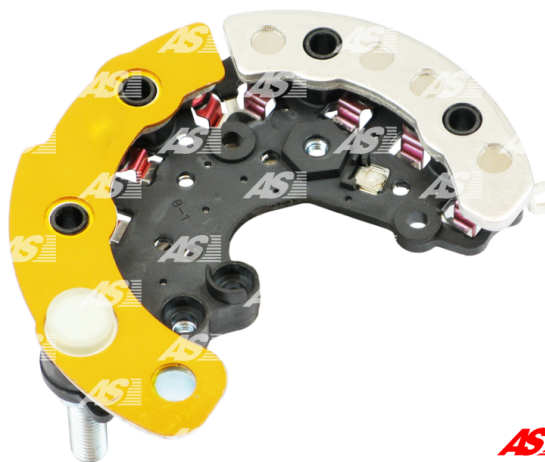

## Data

index AS	ARC3101
Category	Rectificadores
Producer	AS-PL
Reemplazo para	Valeo

## rasgos del producto

D.E. [ mm ]	108.30
Diodes [ szt ]	8
B+ [ mm ]	26.40
B+thread [ mm ]	M8X1.25

## Número de referencia (14)

Número	Producer
138303	CARGO
2241638	DELCO
215909	ERA
PRP213	GHIBAUDI
1.6710.1	IKA
AEV8303	KRAUF
RP-23	MOBILETRON
1110753	POWERMAX
81110753	POWERMAX
593174	VALEO
593306	VALEO
593329	VALEO
IPR850	WAI / TRANSPO
RTF40137	WOODAUTO

### AS-PL

Número de referencia	Producer
A3028	AS-PL
A3065	AS-PL
A3077	AS-PL
A3111	AS-PL

**VALEO**

Número de referencia	Producir
2541609	VALEO
2541809	VALEO
2541880	VALEO
2541927	VALEO
2541928	VALEO
2541946	VALEO
2541947	VALEO
2541954	VALEO
2541961	VALEO
2541963	VALEO
2542252	VALEO
2542265	VALEO
2542322	VALEO
2542326	VALEO
2542327	VALEO
436653	VALEO
436665	VALEO
436702	VALEO
436706	VALEO
436712	VALEO
436731	VALEO
436742	VALEO
436743	VALEO
436746	VALEO
436748	VALEO
436750	VALEO
436751	VALEO
436752	VALEO
437112	VALEO
437115	VALEO
437117	VALEO
437118	VALEO
437119	VALEO
437168	VALEO
437170	VALEO
437172	VALEO
437196	VALEO
437197	VALEO
437200	VALEO
437227	VALEO
437306	VALEO
437313	VALEO
437322	VALEO
437347	VALEO
437353	VALEO
437362	VALEO
437363	VALEO
437404	VALEO
437408	VALEO
437513	VALEO
439093	VALEO
439172	VALEO
439182	VALEO
439203	VALEO