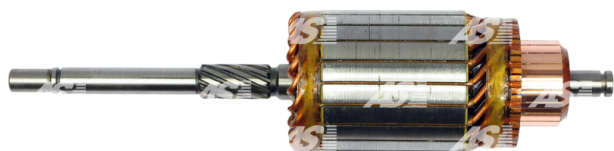

## Data

index AS	SA0072
Category	Rotores de arranque
Producer	AS-PL
Reemplazo para	Bosch

## rasgos del producto

Potencia [ kW ]	2.7
Tensión [ V ]	12
Número de dientes/splines [ qty ]	10
Número de lamelas [ qty ]	21
Diámetro del rotor [ mm ]	75.00
O.D.2 [ mm ]	45.00
O.D.3 [ mm ]	12.50
Largo [ mm ]	312.00
L.2 [ mm ]	25.50
Giro	CW