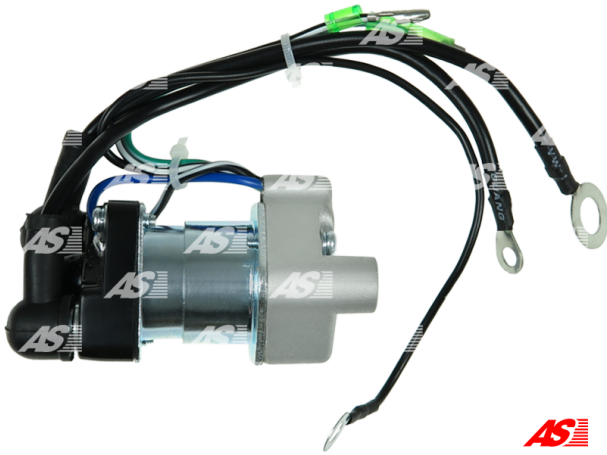

Data

index AS	SS9089S
Category	Relés de arranque
Producer	AS-PL
Reemplazo para	Nikko

rasgos del producto

Tensión [V]	24
O.D.1 [mm]	61.20
O.D.2 [mm]	32.00
L.1 [mm]	71.00
B+ [mm]	M6X1.0 11.00
Coil bolt [mm]	M6X1.0 11.00

Número de referencia (5)

Número	Producer
UD031925S	AS-PL
233687	CARGO
0-25000-7690	NIKKO
0-25000-7822	NIKKO
0-25000-7823	NIKKO

Aplicaciones

Alternators, Starters & Parts

SS9089S

AS-PL

Número de referencia	Producer
S9190	AS-PL